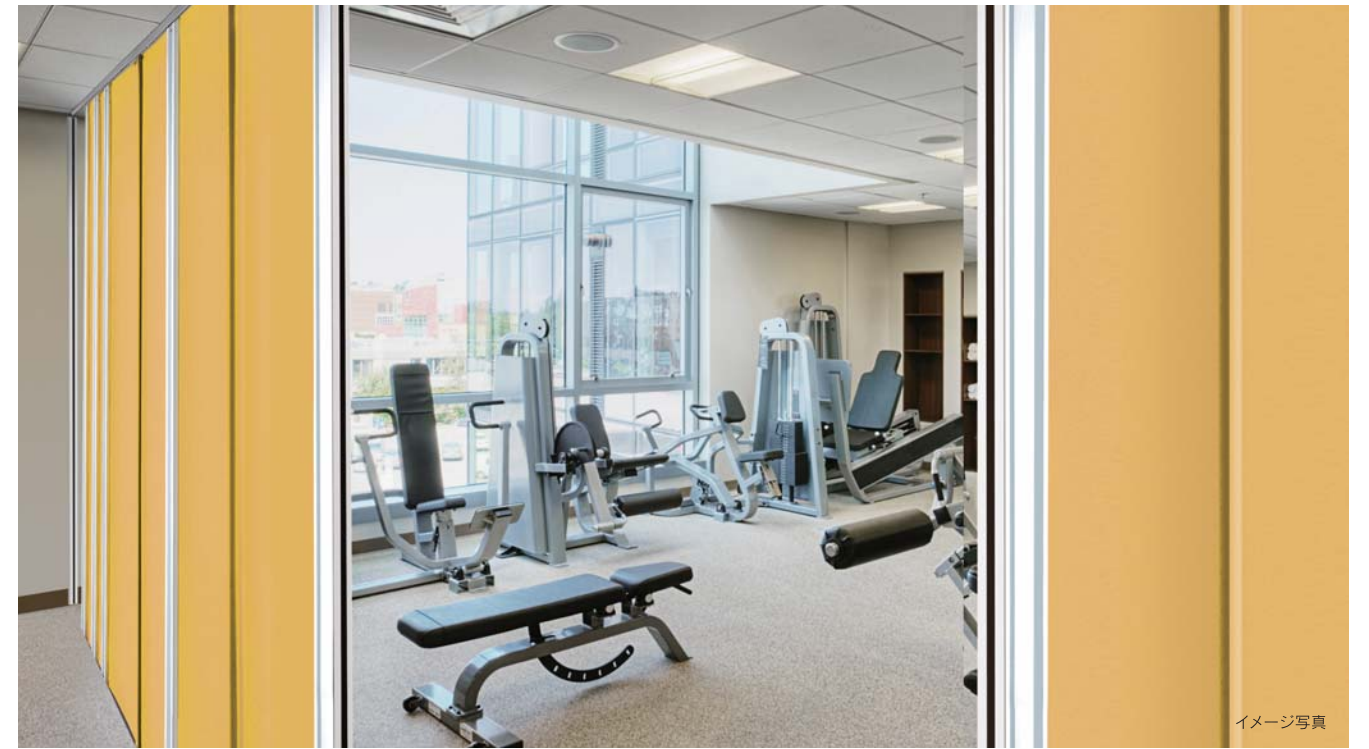

## 01 SCHOOL 教室を分けたい時に

美術室や実験室などの中規模の教室にて、他クラスと共同で使用するなど教室を分けたい時にカーテンシャッター「アベリア」は有効です。ブラインド効果で他クラスの授業の妨げになりません。

## 04 SPORTS GYM スペースを仕切ってクラス分けなど有効活用に

さまざまなトレーニングに使用されるスポーツジム。カーテンシャッター「アベリア」で空間を仕切ってプライベート空間の確保や男女別の区分け、クラス別の空間など簡単につくれます。大きな空間を細かく区画し快適なスペースをつくりだします。