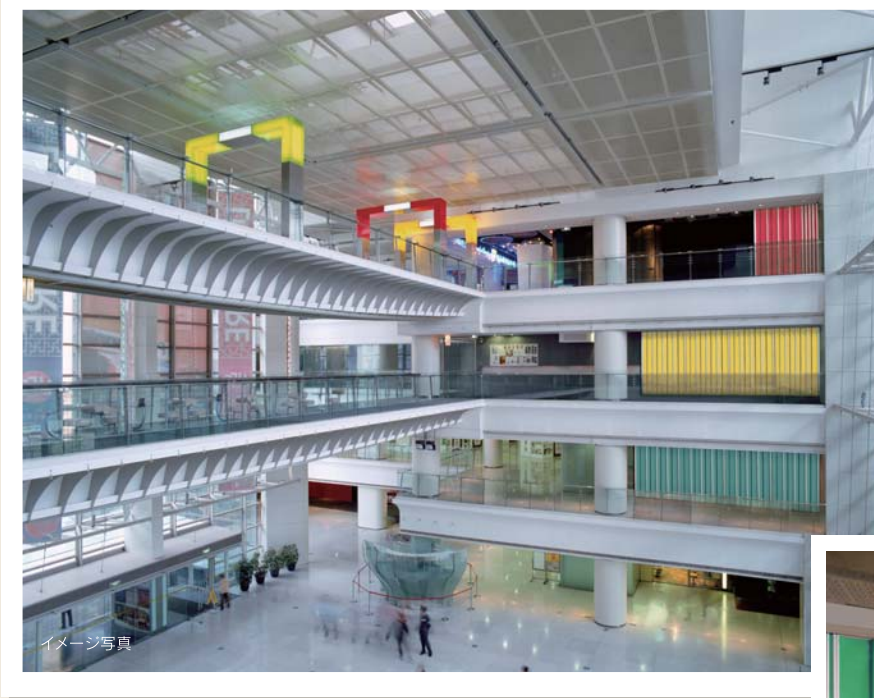

05 SHOPPING MOLL

閉店後の防犯対策に

ショッピングモールなどで、閉店時間の早いお店の防犯用カーテンやシャッターは、白色やグレーなどが多く、無機質な感じが出てしまいます。でもカラフルなカーテンシャッター「アベリア」なら、ショッピングモールの楽しい空間を持続できます。色も豊富に揃っており、質感も光沢のある生地から布目調のものまで多数ご用意。お店に合わせてお選びいただけます。営業中、カーテンシャッター「アベリア」は美しくコンパクトに収納しているため、開口部を最大限有効に活用できます。