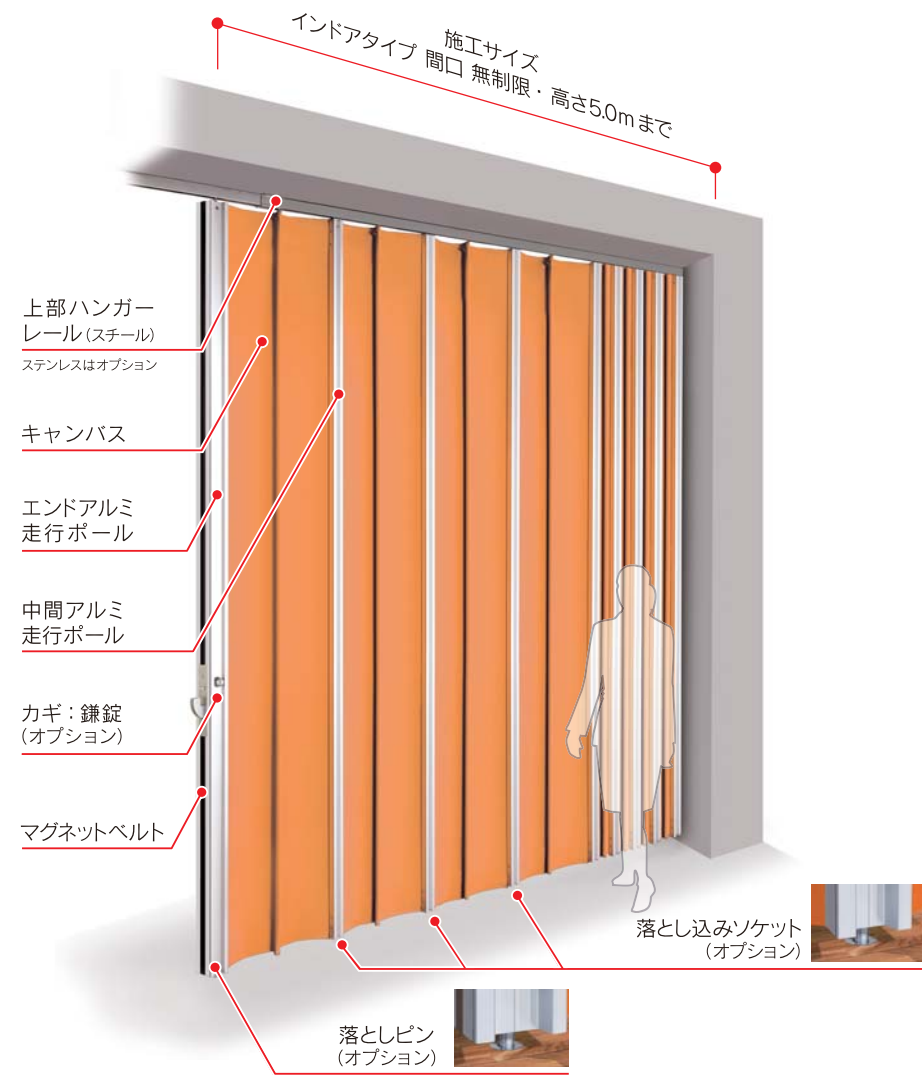

アペリアはデザインとカラーにこだわり
 操作もカタチもシンプルに仕上げました。
 軽量で開閉も簡単。
 収納時もすっきりと収まります。

1スパンごとにキャンパスの色を
 変えることも可能。
 分割できるアルミ走行ボールにより
 取付けやすく、メンテナンスが容易です。

高さは5mまで、間口は無制限で設置可能です。

豊富な種類のキャンパスから
 環境に合わせた生地をお選び頂けます。

新しい空間をつくる

カーテンシャッター「アペリア」で間口の広いスペースを簡単に開閉。
 全く新しい快適な空間をご提案します。

01 走行ボールにこだわる

色の組み合わせも自由 (オプション)

オプションで部分的に
 キャンパスの入替えが
 可能になりました。

メンテナンスは簡単

三分割できる特許取得の
 アルミ走行ボールで
 組み上げが簡単になり
 施工時間も短縮。

アルミ走行ボール 上部断面

02 キャンパスにこだわる

丈夫でカラフルで おしゃれなキャンパス

80種類以上のバリエーションを
 用意。様々な環境にあわせた
 キャンパスをお選び頂けます。

店舗から住宅まで 展開可能

公共施設・スポーツ施設・店舗・
 住宅などさまざまな環境に展開
 できます。

各種キャンパス

03 開閉操作にこだわる

収納は美しくコンパクト

特許取得のM型収納で、すべて
 内側方向に折りたたまれます。
 間口の約1/10のサイズで
 コンパクトに収納できます。

5つの 開閉スタイル

片開き・中開き・
 両端開きなどがあり
 ます。
 状況にあわせて
 お選び頂けます。

収納時

04 ロックにこだわる

マグネットベルト

上から下までベルトタイプの
 マグネットでエンドアルミ走行
 ボールが隙間なく締まります。

カギ: 鎌錠 (オプション)

外部からの侵入を防ぐため
 のカギです。
 また強風などで隙間が開く
 のを防ぎます。

表: シリンダー
 裏: サムターン