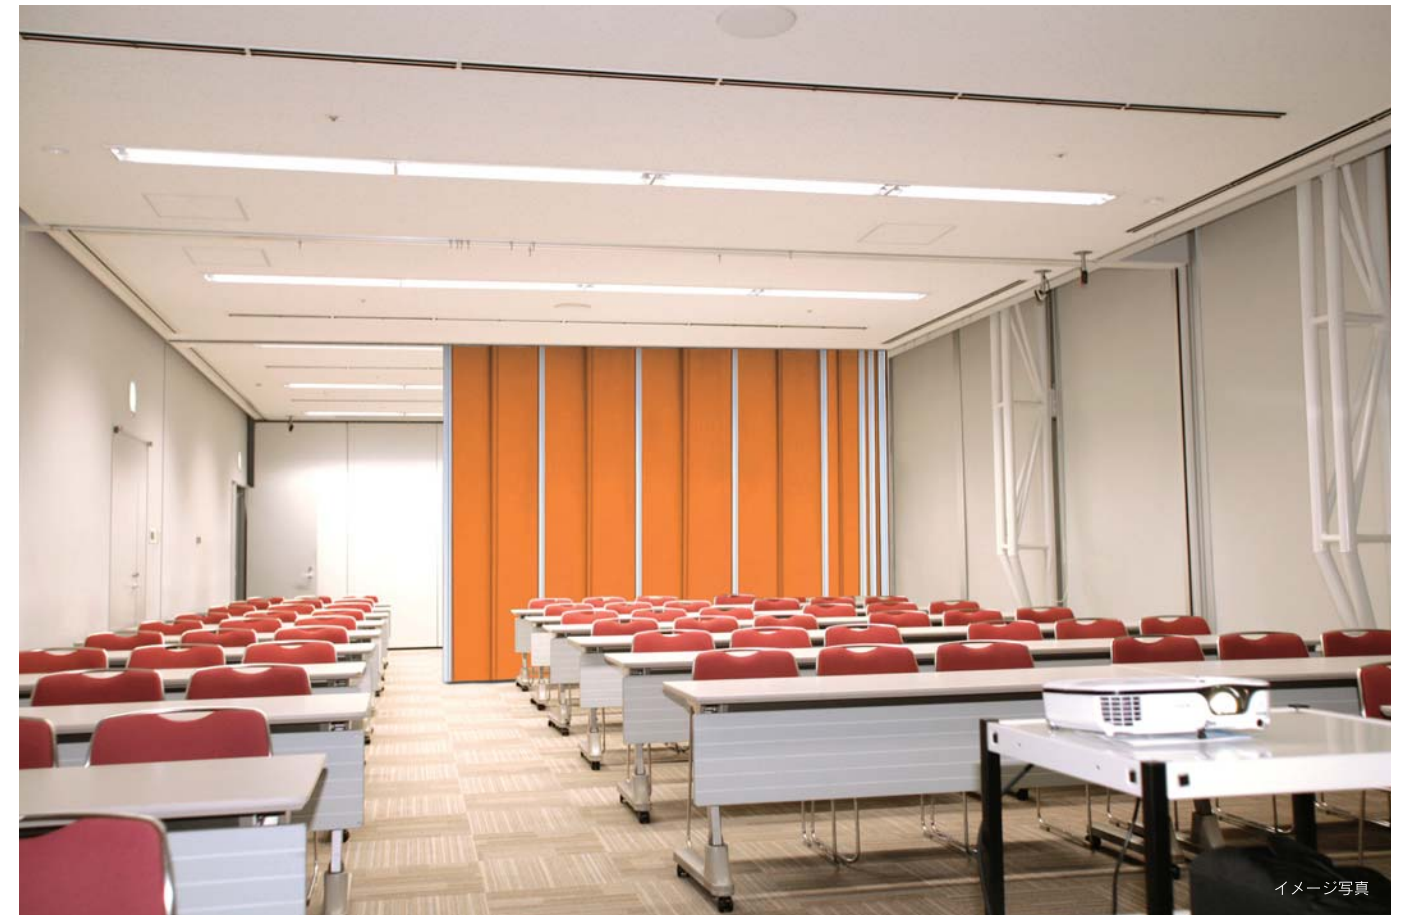

カギ: 鎌錠 (オプション)

外部からの侵入を防ぐため
のカギです。
また強風などで隙間が開く
のを防ぎます。

表: シリンダー
裏: サムターン

イメージ写真