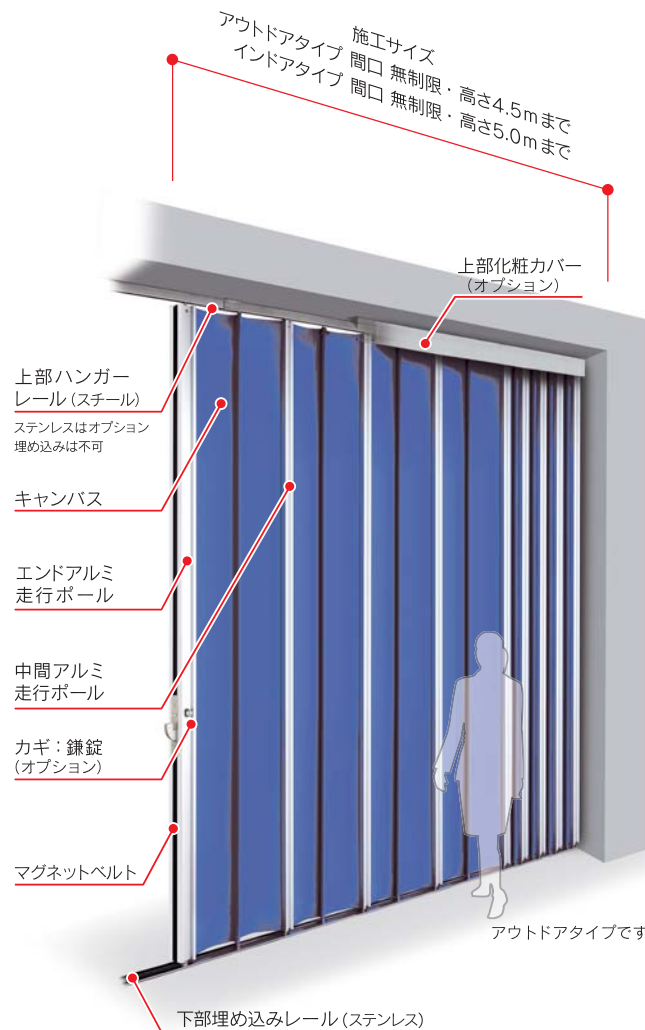

## 02 キャンパスにこだわる

### ■丈夫でカラフルでおしゃれなキャンパス

80種類以上のバリエーションを用意。様々な環境にあわせたキャンパスをお選び頂けます。

### ■工場や市場など様々な環境で展開可能

不燃や防虫、遮光や透光など色々なタイプのキャンパスがあり、工場・市場・店舗など様々な環境にあわせて展開できます。

各種キャンパス

インドアタイプ  
(落としピン&落とし込みソケットはオプション)

アウトドアタイプ

## 03 開閉操作にこだわる