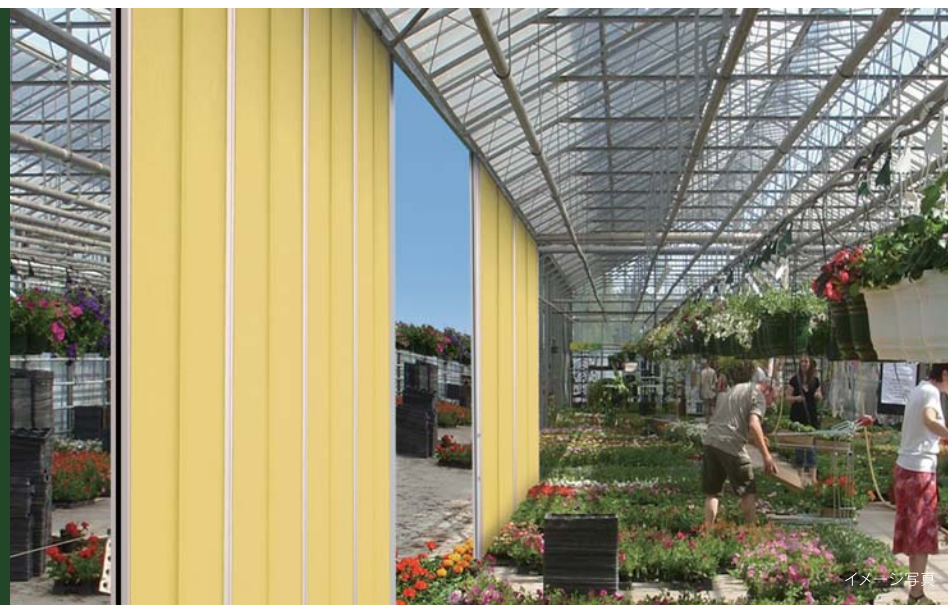

## 1 物流搬入口

間口の広い搬入口に

工場などの、間口の広いスペースでも、施工が可能です。カーテンシャッター「アペリア」を収納すれば、一挙に開放的な空間が生まれます。左右開閉で、部分的に開閉することもでき、荷物の搬入時や人の出入りの妨げになりません。またコンパクトに収納でき、場所をとりません。

イメージ写真

## 2 市場

雨・風・雪・日差しから商品を守る

外に面した市場では、急な天候の変化で、雨・風・雪・ほこり等の悪条件にさらされやすい状態です。また夏場の強い日差しなど、これらから商品を守りたい時に、簡単に開閉できるカーテンシャッター「アペリア」で、素早く商品を守ることができます。

イメージ写真