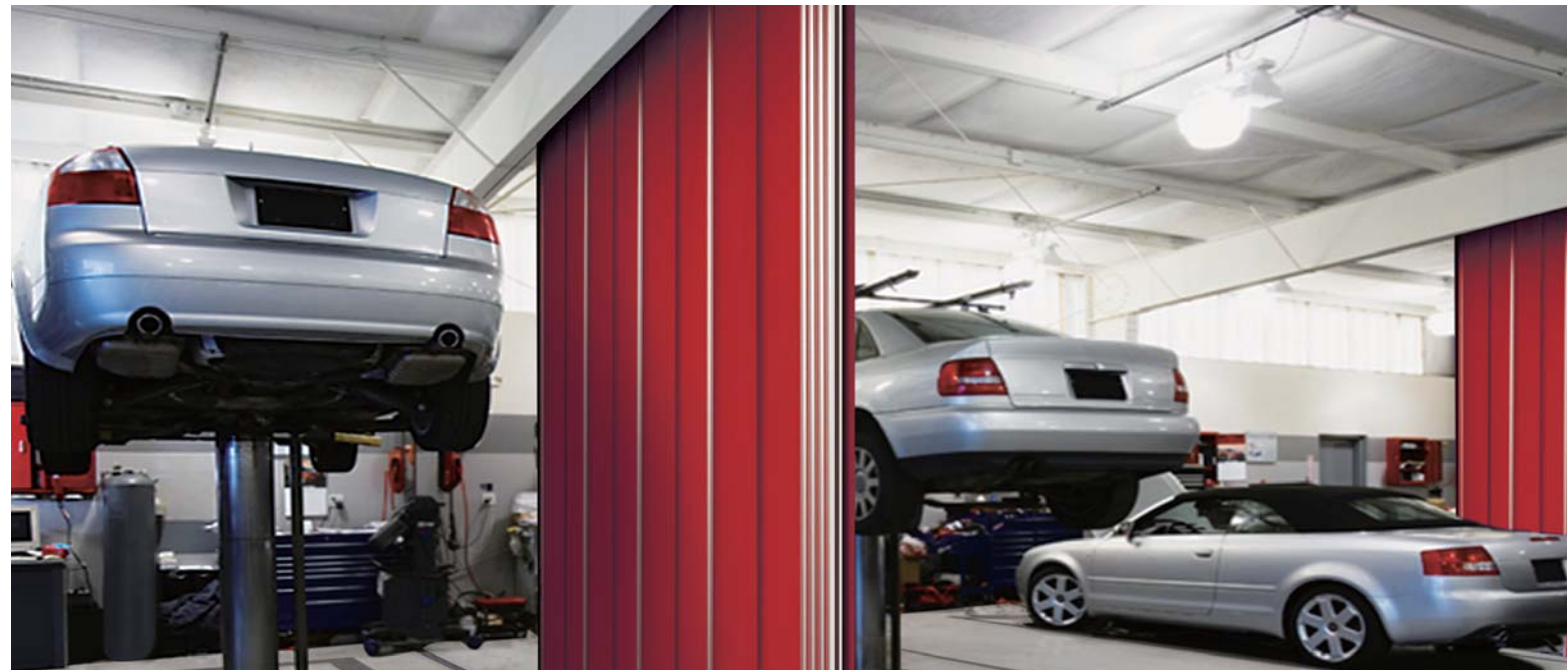

ワークスペースに今ほしい空間を

イメージ写真

■ 整備工場

防音効果
汚れ等の飛散防止
プライバシー保護

■ 工場の入り口

ブラインド効果
空調管理
日差し対策

製造元
株式会社 **スガモトテント**
www.sugamototent.com
〒922-0241 石川県加賀市加茂町307番地
TEL. : 0761-76-0006
FAX. : 0761-76-4006
e-mail: info@sugamoto.com