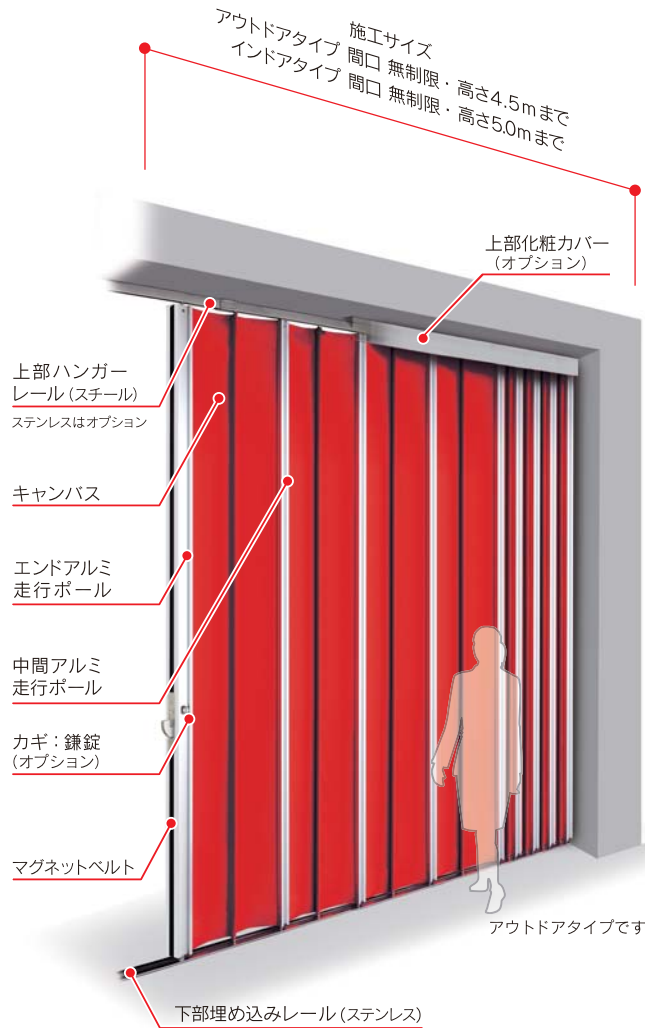

カーテンシャッター「アペリア」は、デザインとカラーにこだわり、操作もカタチもシンプルに仕上げました。軽量で開閉も簡単。収納時もすっきりと収まります。1スパンごとにキャンパスの色を変えることも可能。分割できるアルミ走行ボールにより取付けやすく、メンテナンスが容易です。80種類以上の豊富な種類のキャンパスから環境に合わせた生地をお選び頂けます。高さは5mまで、間口の長さは無制限で設置可能です。

01 走行ボールに
 こだわる

■ 色の組み合わせも自由
 (オプション)

オプションで部分的にキャンパスの入替えが可能になりました。

■ メンテナンスは簡単

三分割できる特許取得のアルミ走行ボールで組み上げが簡単になり施工時間も短縮。

アルミ走行ボール 上部断面
 1スパンずつ入れ替えが可能

02 キャンパスに
 こだわる

■ 丈夫でカラフルで
 おしゃれなキャンパス

80種類以上のバリエーションを用意。様々な環境にあわせたキャンパスをお選び頂けます。

■ 工場や市場など
 様々な環境で展開可能

不燃や防虫、遮光や透光など色々なタイプのキャンパスがあり、工場・市場・店舗など様々な環境にあわせて展開できます。

各種キャンパス

落としピン & 落とし込みソケット
 インドアタイプ
 (落としピン & 落とし込みソケットはオプション)

下部埋め込みレール (ステンレス)
 アウトドアタイプ

03 開閉操作に
 こだわる

■ 収納は美しくコンパクト

特許取得のM型収納で、すべて内側方向に折りたたまれます。間口の約1/10のサイズでコンパクトに収納できます。

■ 5つの
 開閉スタイル

片開き・中開き・両端開きなどがあります。状況にあわせてお選び頂けます。

収納時

04 ロックに
 こだわる

■ マグネットベルト

上から下までベルトタイプのマグネットでエンドアルミ走行ボールが隙間なく締まります。

■ カギ: 鍵錠
 (オプション)

外部からの侵入を防ぐためのカギです。また強風などで隙間が開くのを防ぎます。