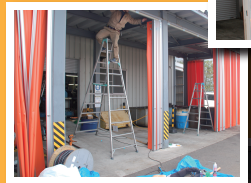

工場前入口付近設置

落して固定
バタツキ防止

設置前

カーテンシャッター® アペリア

aperire で変わる新しい景観

作業風景

Vol.5でご紹介させていただいた1スパン毎の設置作業

今回は実際の作業風景です